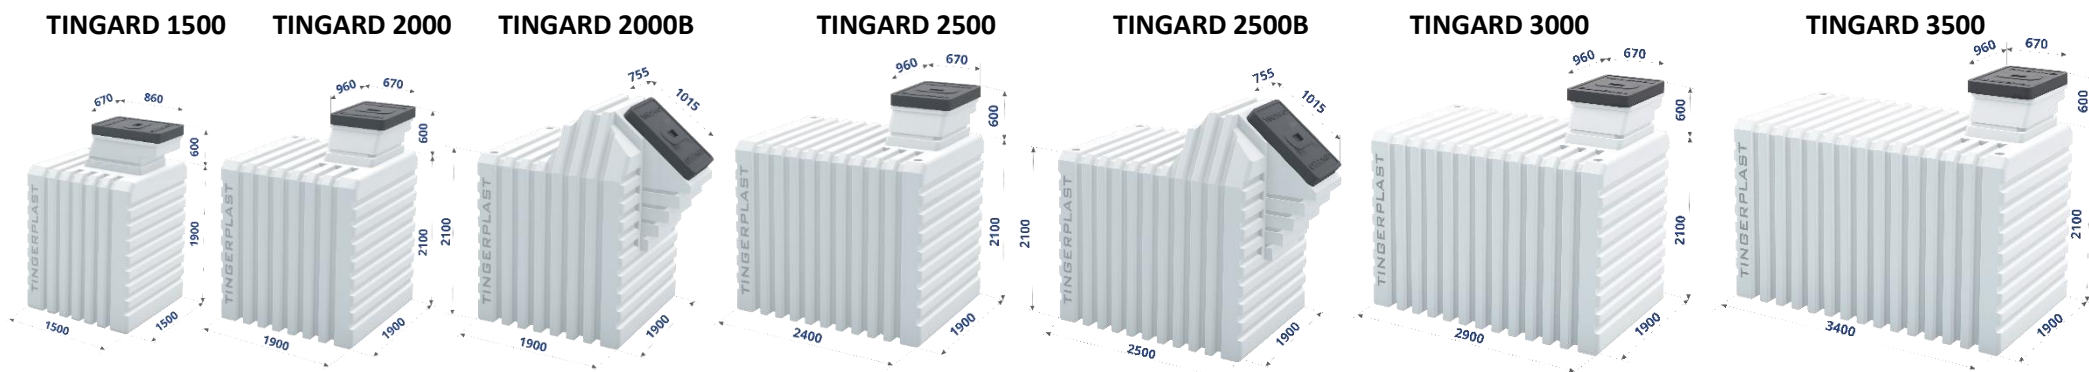

## MALOOBCHODNÍ CENÍK PLASTOVÝCH SKLEPŮ TINGARD platný od 30.5.2022

	TINGARD 1500	TINGARD 2000	TINGARD 2000B	TINGARD 2500	TINGARD 2500B	TINGARD 3000	TINGARD 3500
Venkovní rozměry +/- 5% (š/d/v-v včetně komínku vchodu)	150/150/190-250 cm	190/190/210-270 cm	250/190/270 cm	240/190/210-270 cm	310/190/270 cm	290/190/210-270 cm	340/190/210-270 cm
Rozměr vchodu +/- 5% (š/d)	67/86 cm	67/96 cm	101.5 x 75.5 cm	67/96 cm	101.5 x 75.5 cm	67/96 cm	67/96 cm
Tloušťka stěny	do 15 mm	do 15 mm	do 15 mm	do 15 mm	do 15 mm	do 15 mm	do 15 mm
Sestup	schůdky sklon 20st.	schůdky sklon 20st.	schůdky sklon 20st.	schůdky sklon 20st.	schůdky sklon 20st.	schůdky sklon 20st.	schůdky sklon 20st.
Váha pro transport	360 kg	570 kg	610 kg	655 kg	765 kg	850 kg	950 kg
Vodotěsnost	100%	100%	100%	100%	100%	100%	100%
Material	ECOFRIENDLY HDPP	ECOFRIENDLY HDPP	ECOFRIENDLY HDPP	ECOFRIENDLY HDPP	ECOFRIENDLY HDPP	ECOFRIENDLY HDPP	ECOFRIENDLY HDPP
Zimní vnitřní teplota	od +3°C do +11°	od +3°C do +11°	od +3°C do +11°	od +3°C do +11°	od +3°C do +11°	od +3°C do +11°	od +3°C do +11°
Cena s DPH 21%	<b>89.661,00 Kč</b>	<b>112.409,00 Kč</b>	<b>135.399,00 Kč</b>	<b>130.075,00 Kč</b>	<b>156.090,00 Kč</b>	<b>166.496,00 Kč</b>	<b>180.774,00 Kč</b>
Cena netto EUR	€ 2 800.00	€ 3 550.00	€ 4.300.00	€ 4.100.00	€ 4.900.00	€ 5 250.00	€ 5 700.00