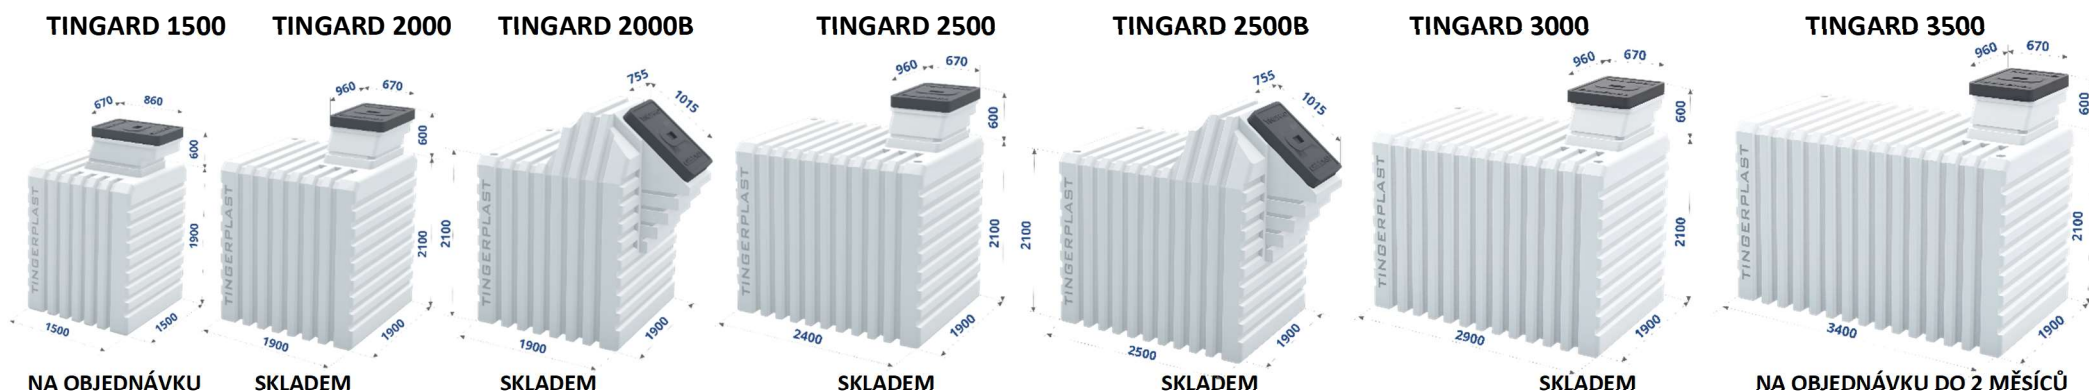

TINGARD

MALOOBCHODNÍ CENÍK PLASTOVÝCH SKLEPŮ TINGARD platný od 21.6.2023

	TINGARD 1500	TINGARD 2000	TINGARD 2000B	TINGARD 2500	TINGARD 2500B	TINGARD 3000	TINGARD 3500
Venkovní rozměry +/- 5% (š/d/v-v včetně komínku vchodu)	150/150/190-250 cm	190/190/210-270 cm	250/190/270 cm	240/190/210-270 cm	310/190/270 cm	290/190/210-270 cm	340/190/210-270 cm
Rozměr vchodu +/- 5% (š/d)	67/86 cm	67/96 cm	101.5 x 75.5 cm	67/96 cm	101.5 x 75.5 cm	67/96 cm	67/96 cm
Tloušťka stěny	do 15 mm	do 15 mm	do 15 mm	do 15 mm	do 15 mm	do 15 mm	do 15 mm
Sestup	schůdky sklon 20st.	schůdky sklon 20st.	schůdky sklon 20st.	schůdky sklon 20st.	schůdky sklon 20st.	schůdky sklon 20st.	schůdky sklon 20st.
Váha pro transport	360 kg	570 kg	610 kg	655 kg	765 kg	850 kg	950 kg
Vodotěsnost	100%	100%	100%	100%	100%	100%	100%
Material	ECOFRIENDLY HDPP	ECOFRIENDLY HDPP	ECOFRIENDLY HDPP	ECOFRIENDLY HDPP	ECOFRIENDLY HDPP	ECOFRIENDLY HDPP	ECOFRIENDLY HDPP
Zimní vnitřní teplota	od +3°C do +11°	od +3°C do +11°	od +3°C do +11°	od +3°C do +11°	od +3°C do +11°	od +3°C do +11°	od +3°C do +11°
Cena s DPH 21%	NA VYŽÁDÁNÍ	119.306,00 Kč	142.296,00 Kč	136.851,00 Kč	162.866.00 Kč	173.393.00 Kč	NA VYŽÁDÁNÍ